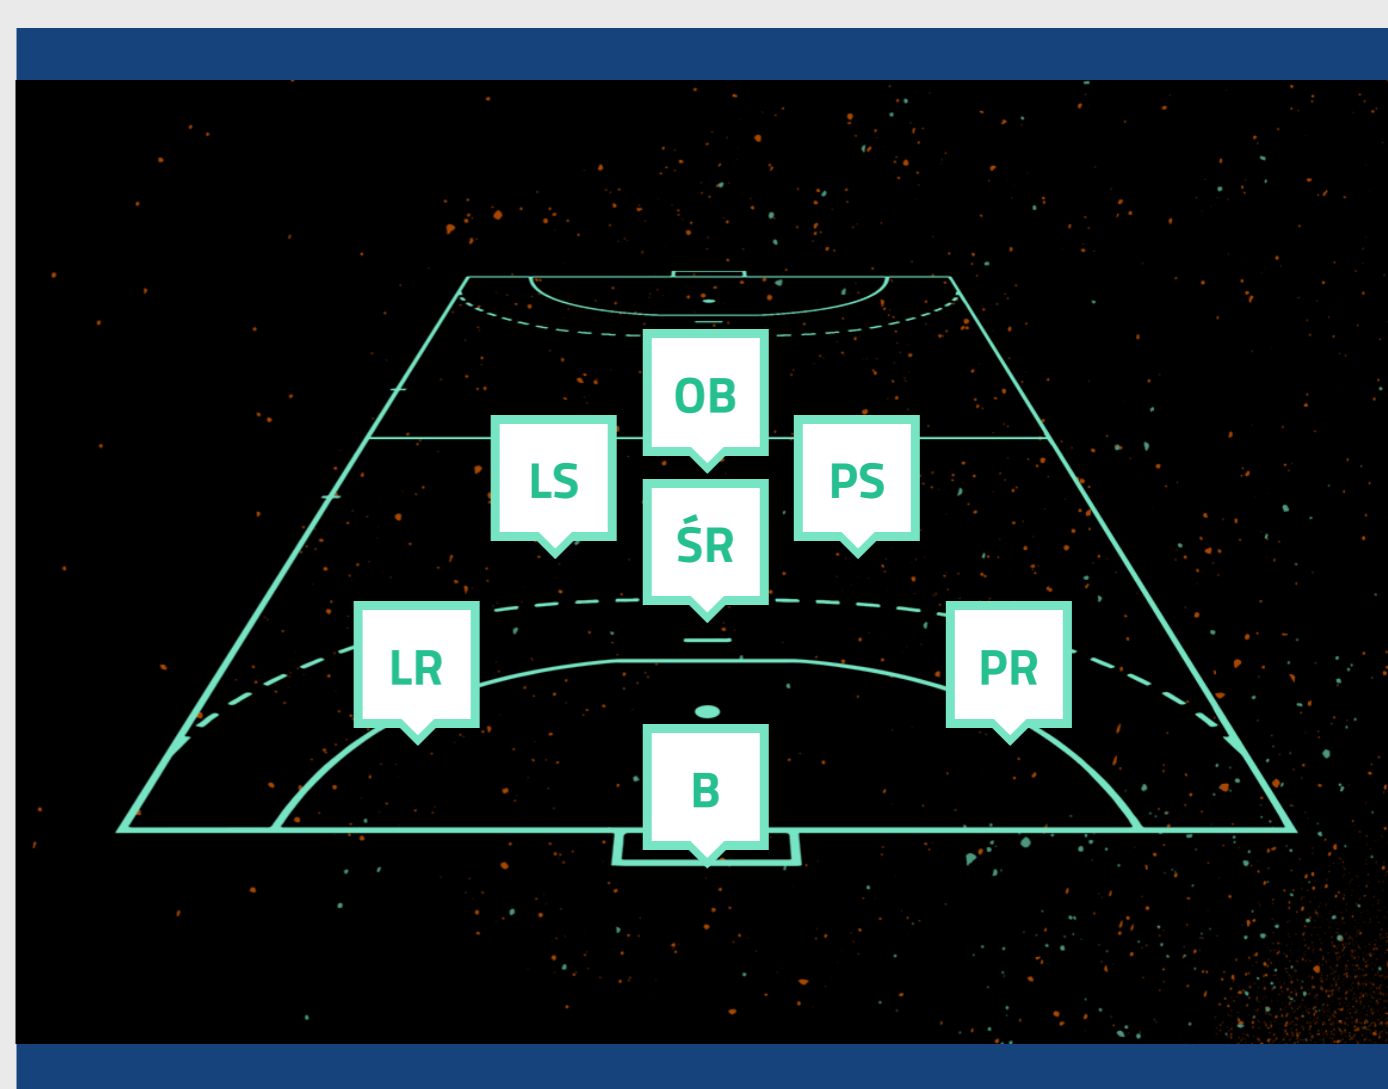

Układ

SPONSOR TYTULARNY

GŁÓWNY NADAWCA

PARTNER OFICJALNY

OFICJALNY PARTNER

OFICJALNY PARTNER MEDIALNY

OFICJALNY PARTNER

OFICJALNY DOSTAWCA PIŁEK

OFICJALNA MARKA ZEGARKÓW

OBSŁUGA TECHNICZNA I INFORMATYCZNA

TRANSMISJE INTERNETOWE

Aktualności
Terminarz
Tabela

Kluby
Wideo
O superlidze

Media
Statystyki

Polityka prywatności