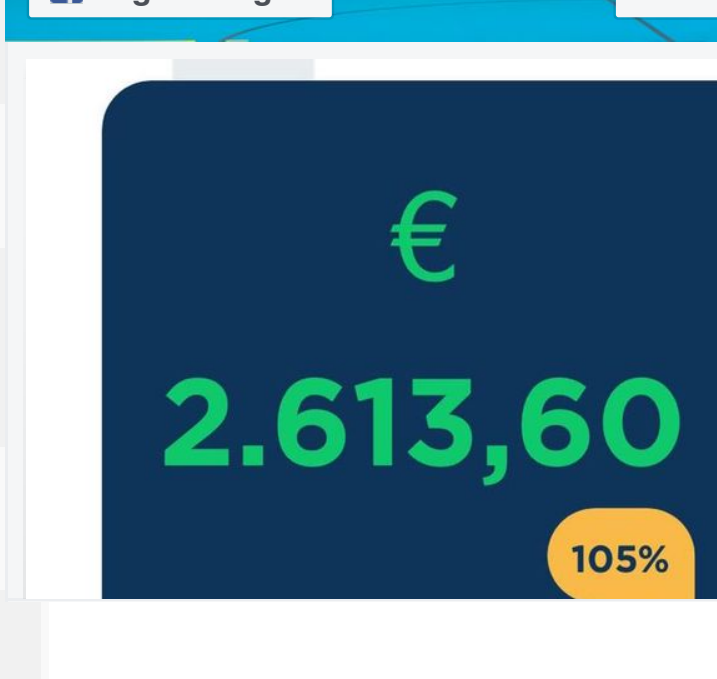

Verenigingsactiviteiten

Vido op Facebook

Wedstrijdverslag uploaden

[>>](#)

Bezoekadres

Handbalvereniging VIDO
Van IJsendijkstraat 62
1442 CR Purmerend

Wij zijn telefonisch bereikbaar op: +31 6 28129526 (alleen voor wedstrijd zaken).

Fotografie

Foto's slideshow

- Foto's jeugd: © MJ Sportmoments, Marco Janssen
- Foto's senioren: © Danny Kljnsma

Vind ons leuk!