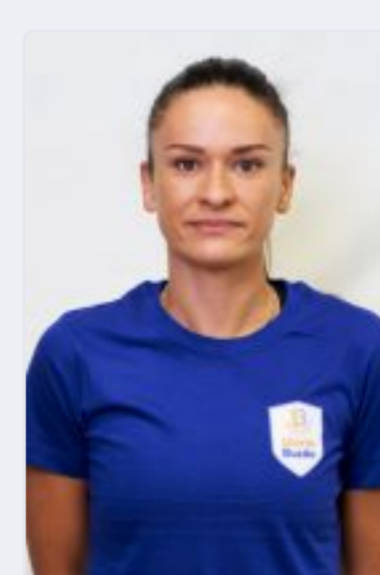

PIVOT

HEIGHT: 177 WEIGHT: 84

VĂRSTA: 30

NAȚIONALITATE:  Ucraina

**6** ALEXANDRA SUBȚIRICĂ  
IOVĂNESCU

PIVOT

HEIGHT: 170 WEIGHT: 63

VĂRSTA: 34

NAȚIONALITATE:  România

**7** VALENTINA  
BLAŽEVIĆ

CENTRU

HEIGHT: 170 WEIGHT: 64

VĂRSTA: 28

NAȚIONALITATE:  Croația

**12** LJUBICA  
NENEZIĆ

PORTAR

**17** CARMEN  
STOLERU

CENTRU

HEIGHT: 174 WEIGHT: 72

VĂRSTA: 36

NAȚIONALITATE:  România

**18** MARIA LUANA  
DRĂGUNOIU

EXTREMA DREAPTA

HEIGHT: 159 WEIGHT: 59