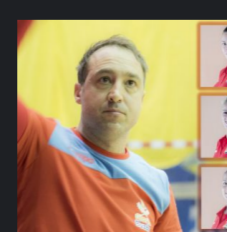

HANDBAL
Trei meciuri în 7 zile pentru
handbalistele buzoiene

IANUARIE 22, 2020