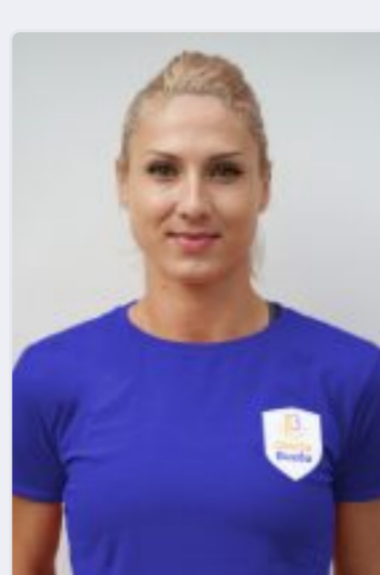

# SCM GLORIA BUZĂU

SCM GLORIA BUZĂU  
PREZENTARE GENERALĂ

SCM GLORIA BUZĂU  
LOTUL

SCM GLORIA BUZĂU  
CLASAMENT

SCM GLORIA BUZĂU  
ULTIMILE REZULTATE

SCM GLORIA BUZĂU  
PROGRAM

**4** YAROSLAVA  
BURLACHEN...

PIVOT

HEIGHT: 177 WEIGHT: 84

VĂRSTA: 30

NAȚIONALITATE:  Ucraina

**6** ALEXANDRA SUBȚIRICĂ  
IOVĂNESCU

PIVOT

HEIGHT: 170 WEIGHT: 63

VĂRSTA: 34

NAȚIONALITATE:  România

**7** VALENTINA  
BLAŽEVIĆ

CENTRU

HEIGHT: 170 WEIGHT: 64

VĂRSTA: 28

NAȚIONALITATE:  Croația

**12** LJUBICA  
NENEZIĆ

PORTAR

**17** CARMEN  
STOLERU

CENTRU

HEIGHT: 174 WEIGHT: 72

VĂRSTA: 36

NAȚIONALITATE:  România

**18** MARIA LUANA  
DRĂGUNOIU

EXTREMA DREAPTA

HEIGHT: 159 WEIGHT: 59