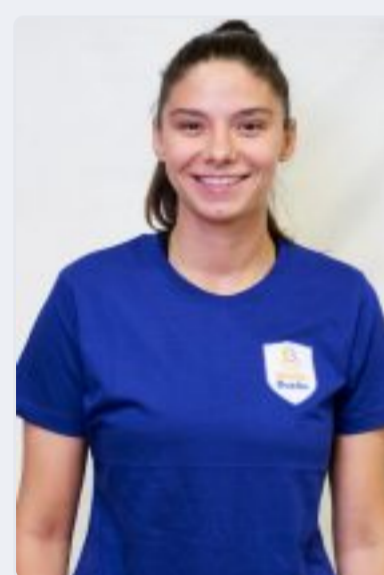

VĂRSTA: 20

NAȚIONALITATE:  România

**21** DZIYANA  
ILYINA

CENTRU, INTER

HEIGHT: 174 WEIGHT: 71

VĂRSTA: 26

NAȚIONALITATE:  Bielorusia

**25** OANA ANDREEA  
SÎRB

NAȚIONALITATE:  România

**30** MARIA MĂDĂLINA  
ZAMFIRES...

CENTRU, INTER

HEIGHT: 180 WEIGHT: 72

VĂRSTA: 27

NAȚIONALITATE:  România

**31** BIANCA ELENA  
HARABAGIU

INTER STANGA

HEIGHT: 180 WEIGHT: 82

VĂRSTA: 27

NAȚIONALITATE:  România

**32** RALUCA  
KELEMEN

PORTAR

HEIGHT: 180 WEIGHT: 70

VĂRSTA: 24

NAȚIONALITATE:  România