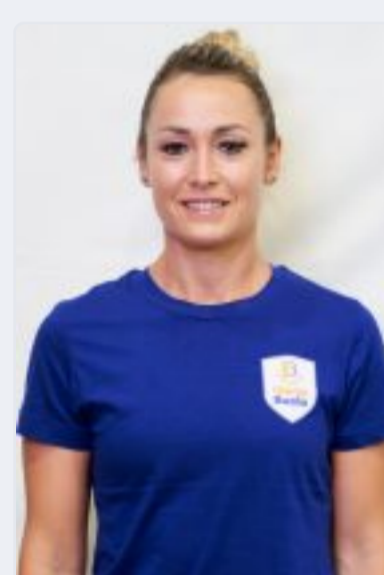

**17** CARMEN  
STOLERU

CENTRU

HEIGHT: 174 WEIGHT: 72

VĂRSTA: 36

NAȚIONALITATE:  România

**18** MARIA LUANA  
DRĂGUNOIU

EXTREMA DREAPTA

HEIGHT: 159 WEIGHT: 59

VĂRSTA: 20

NAȚIONALITATE:  România

**21** DZIYANA  
ILYINA

CENTRU, INTER

HEIGHT: 174 WEIGHT: 71

VĂRSTA: 26

NAȚIONALITATE:  Bielorusia

**25** OANA ANDREEA  
SÎRB

EXTREMA STANGA

HEIGHT: 171 WEIGHT: 64

VĂRSTA: 19

NAȚIONALITATE:  România

**28** ALINA RAMONA  
CZECZI

EXTREMA STANGA

HEIGHT: 164 WEIGHT: 62

VĂRSTA: 33

NAȚIONALITATE:  România

**30** MARIA MĂDĂLINA  
ZAMFIRES...

CENTRU, INTER

HEIGHT: 180 WEIGHT: 72

VĂRSTA: 27

NAȚIONALITATE:  România

**31** BIANCA ELENA  
HARABAGIU

INTER STANGA