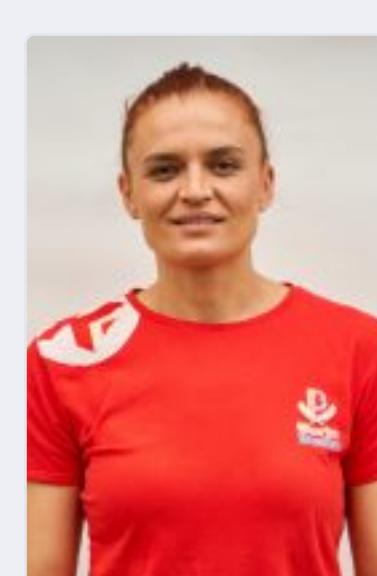

VĂRSTA: 30

NAȚIONALITATE:  Bielorusia

43 MARTA BATINOVIĆ

PORTAR

HEIGHT: 184 WEIGHT: 73

VĂRSTA: 31

NAȚIONALITATE:  Muntenegru

79 ANDRA LIVIANA MOROIANU

EXTREMA DREAPTA

HEIGHT: 172 VĂRSTA: 21

NAȚIONALITATE:  România

83 MARIJA PETROVIĆ

PIVOT

HEIGHT: 189 WEIGHT: 88

VĂRSTA: 27

NAȚIONALITATE:  Serbia

90 ANA MARIA SAVU

INTER DREAPTA

HEIGHT: 187 VĂRSTA: 31

NAȚIONALITATE:  România

96 ALINA ILIE

INTER

HEIGHT: 179 WEIGHT: 70

VĂRSTA: 25