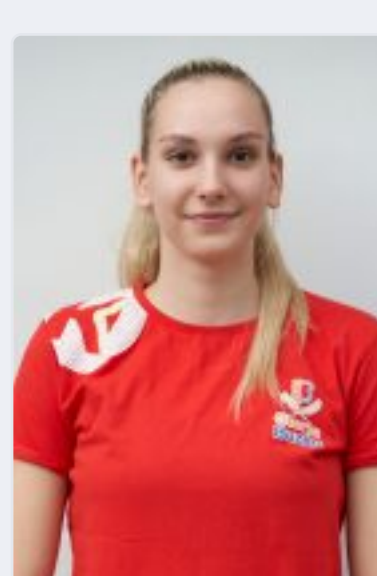

31 BIANCA ELENA TIRON HARABAGIU

INTER STANGA

HEIGHT: 178 WEIGHT: 75

VĂRSTA: 26

NAȚIONALITATE:  România

33 NATALLIA VASILEUSK...

INTER DREAPTA

HEIGHT: 173 WEIGHT: 77

VĂRSTA: 30

NAȚIONALITATE:  Bielorusia

43 MARTA BATINOVIĆ

PORTAR

HEIGHT: 184 WEIGHT: 73

VĂRSTA: 31

NAȚIONALITATE:  Muntenegru

79 ANDRA LIVIANA MOROIANU

EXTREMA DREAPTA

HEIGHT: 172 VĂRSTA: 21

NAȚIONALITATE:  România

83 MARIJA PETROVIĆ

PIVOT

HEIGHT: 189 WEIGHT: 88

VĂRSTA: 27

NAȚIONALITATE:  Serbia

90 ANA MARIA SAVU

INTER DREAPTA

HEIGHT: 187 VĂRSTA: 31

NAȚIONALITATE:  România

96 ALINA ILIE

INTER

HEIGHT: 179 WEIGHT: 70

VĂRSTA: 25