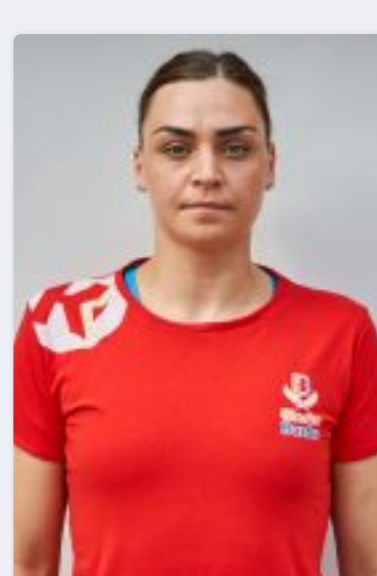

HEIGHT: 178 WEIGHT: 75

VĂRSTA: 37

NAȚIONALITATE:  România

6 ALEXANDRA SUBȚIRICĂ IOVĂNESCU

PIVOT

HEIGHT: 170 WEIGHT: 64

VĂRSTA: 33

NAȚIONALITATE:  România

VĂRSTA: 21

NAȚIONALITATE:  România

23 RALUCA PETRUȘ

INTER

HEIGHT: 180 WEIGHT: 68

VĂRSTA: 22

NAȚIONALITATE:  România

28 ALINA RAMONA CZECZI

EXTREMA STANGA

HEIGHT: 166 VĂRSTA: 31

NAȚIONALITATE:  România

30 MARIA MĂDĂLINA ZAMFIRESCU...

CENTRU, INTER

HEIGHT: 178 WEIGHT: 64

VĂRSTA: 26

NAȚIONALITATE:  România

31 BIANCA ELENA TIRON HARABAGIU

INTER STANGA

HEIGHT: 178 WEIGHT: 75

VĂRSTA: 26

NAȚIONALITATE:  România

33 NATALLIA VASILEUSK...

INTER DREAPTA

HEIGHT: 173 WEIGHT: 77