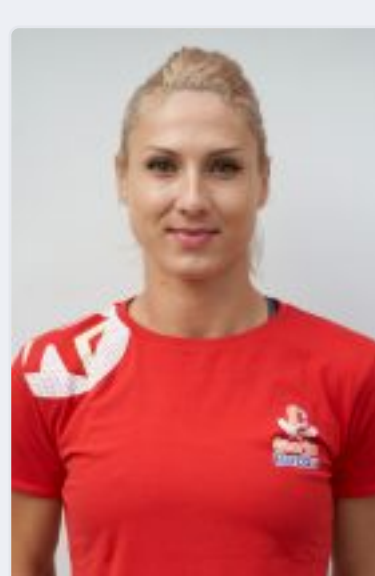

SCM GLORIA BUZĂU

SCM GLORIA BUZĂU
PREZENTARE GENERALĂ

SCM GLORIA BUZĂU
LOTUL

SCM GLORIA BUZĂU
CLASAMENT

SCM GLORIA BUZĂU
ULTIMILE REZULTATE

SCM GLORIA BUZĂU
PROGRAM

1 ANA MARIA MÎRCĂ-OLARIU

PORTAR

HEIGHT: 178 WEIGHT: 75

VĂRSTA: 37

NAȚIONALITATE:  România

6 ALEXANDRA SUBȚIRICĂ IOVĂNESCU

PIVOT

HEIGHT: 170 WEIGHT: 64

VĂRSTA: 33

NAȚIONALITATE:  România

7 ANA MARIA SIMION

EXTREMA DREAPTA

HEIGHT: 168 WEIGHT: 65

VĂRSTA: 32

NAȚIONALITATE:  România

9 ANDREEA ROTARU

CENTRU, INTER

HEIGHT: 176 WEIGHT: 73