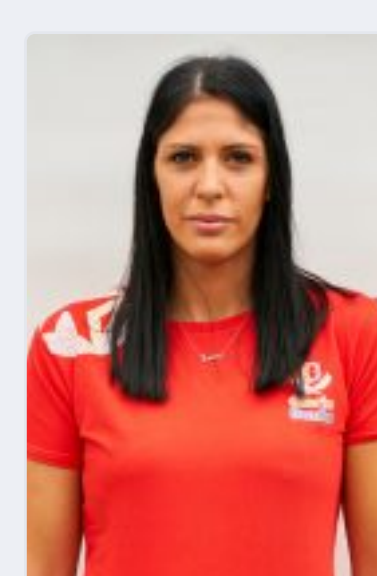

31 BIANCA ELENA TIRON HARABAGIU

INTER STANGA

HEIGHT: 178 WEIGHT: 75

VĂRSTA: 26

NAȚIONALITATE:  România

33 NATALLIA VASILEUSK...

INTER DREAPTA

HEIGHT: 173 WEIGHT: 77

VĂRSTA: 30

NAȚIONALITATE:  Bielorusia

43 MARTA BATINOVIĆ

PORTAR

HEIGHT: 184 WEIGHT: 73

VĂRSTA: 31

NAȚIONALITATE:  Muntenegru

79 ANDRA LIVIANA MOROIANU