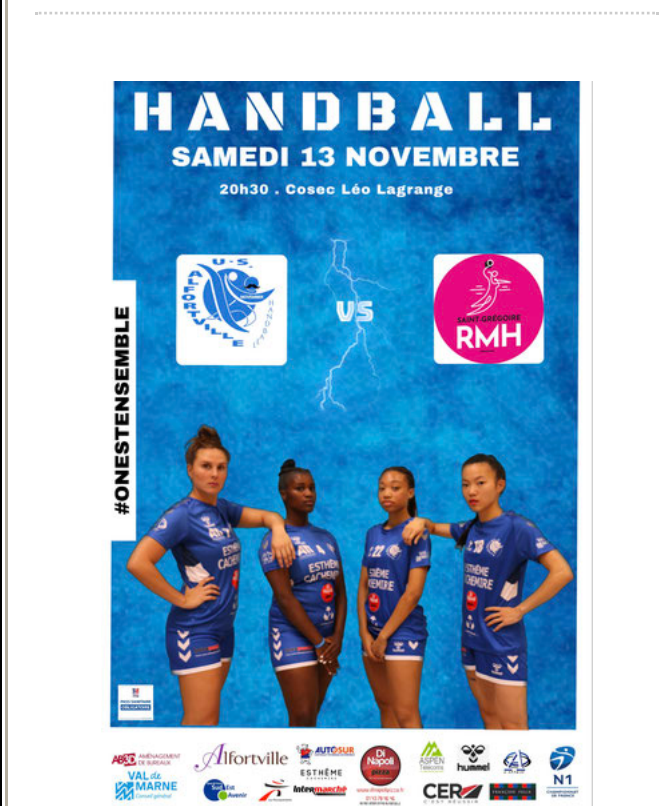

- [Effectif](#)
- [Staff](#)
- [Classement Nationale 1F](#)
- [Calendrier](#)

Effectif

NATIONALE 1 FEMINE 2021-2022

- | | |
|-------------------------|--|
| 13 DELGADO Christen | |
| 10 MOUTON July | |
| 9 COULIBALY FANTA | |
| 94 FELIX THEODOSE GAELE | |
| 19 ARCHER Margot | |
| 1 ABOUBAKARI Asmaa | |
| 88 VIRGINIUS MAEVA | |
| 18 BA Khoudidedji | |
| 4 MOUNDA Reine | |
| 7 TOURRETTE Manon | |
| 8 WALCZAK Marie | |
| 22 HONORE LAURIE | |
| 77 IDJIS Talsa | |
| 27 MONTIL Morgane | |
| 18 SONG ALICIA | |
| 97 CHANTALOU MAURYNE | |