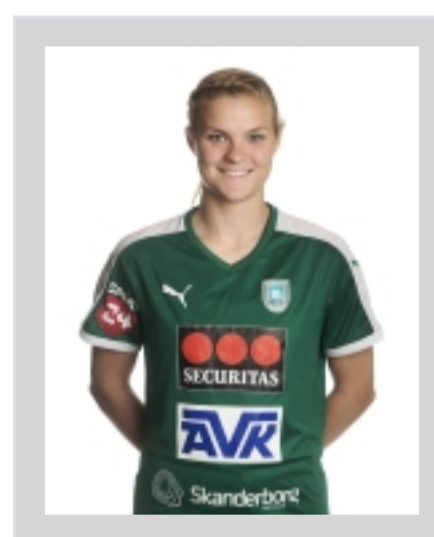

## SPILLERNE

### MÅLVOGTERE

Anna Kristensen

Monika Kongsgaard

### STREGSPILLERE

Kamilla Bruus

Marie Aamand

Sidsel Mejlvang