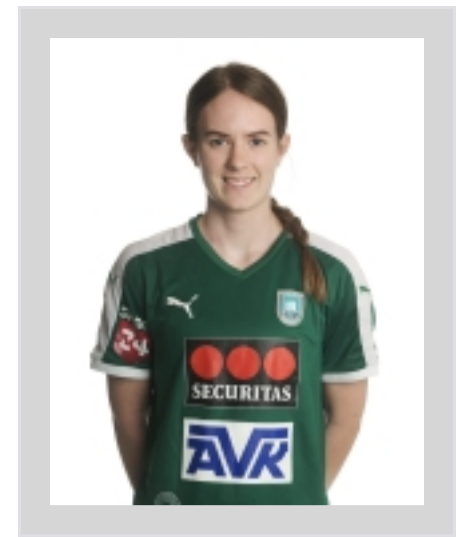

### MÅLVOGTERE

Anna Kristensen

Monika Kongsgaard

### STREGSPILLERE

Kamilla Bruus

Marie Aamand

Sidsel Mejlvang

### BAGSPILLERE

Katrine Larson

Mette Brandt

Sofia Deen

Fotografen er på vej

**Sofie Blichert-Toft**

Fotografen er på vej

**Sofie Sletskov**

**Stine Kristensen**

**Trine Knudsen**

**HØJREFLØJE**

**Kristina Sommer**

Fotografen er på vej

**Maria Husted**

**Stine Holm**

**VENSTREFLØJE**