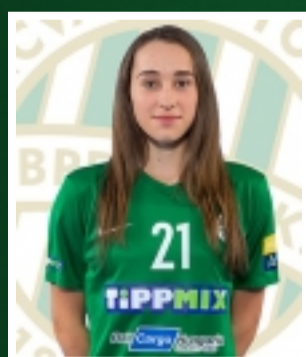

Súly: 68 kg

LUKÁCS VIKTÓRIA

Posztja: jobbszélső

Mezszám: 22

Születési idő: 1995. október 31.

Magasság: 169 cm

Súly: 60 kg

MARIJA JOVANOVIC

Posztja: balátlövő

Mezszám: 88

Születési idő: 1985. december 26.

Magasság: 182 cm

Súly: 75 kg

MÁRTON GRÉTA

Posztja: balszélső

Mezszám: 21