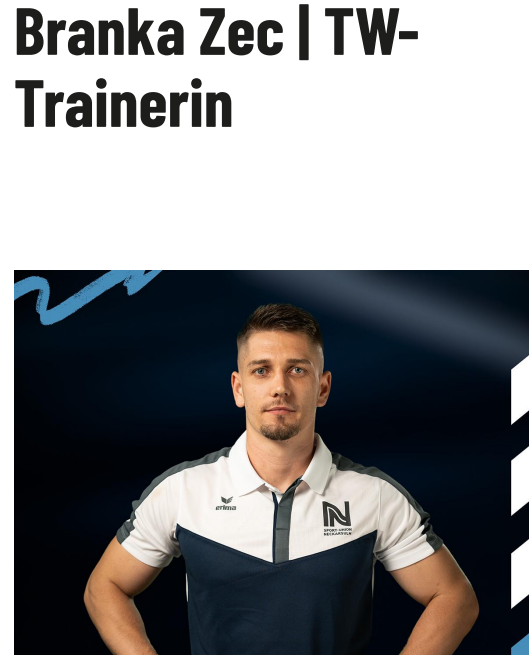

Maurice Meister | Athletik