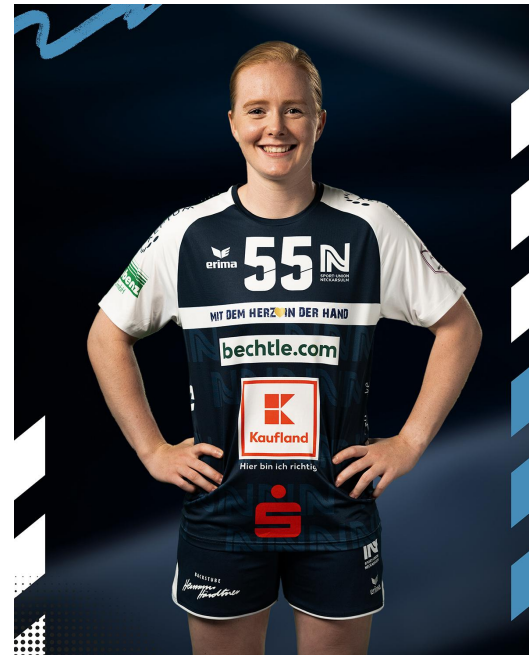

#55 Rabea Pollakowski | Linksaußen