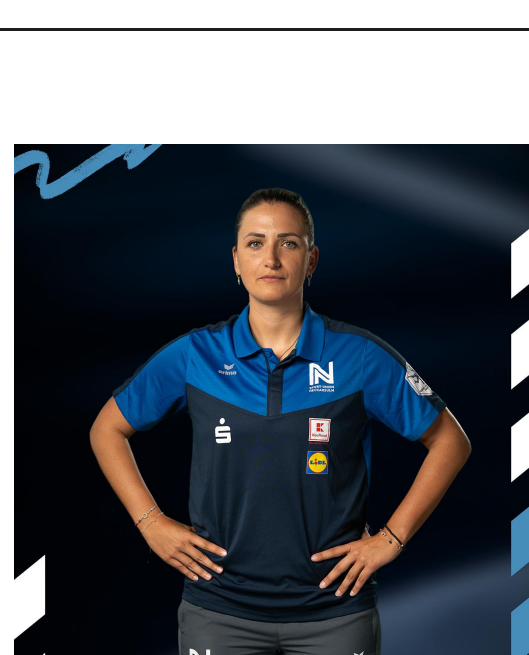

Branka Zec | TW-Trainerin