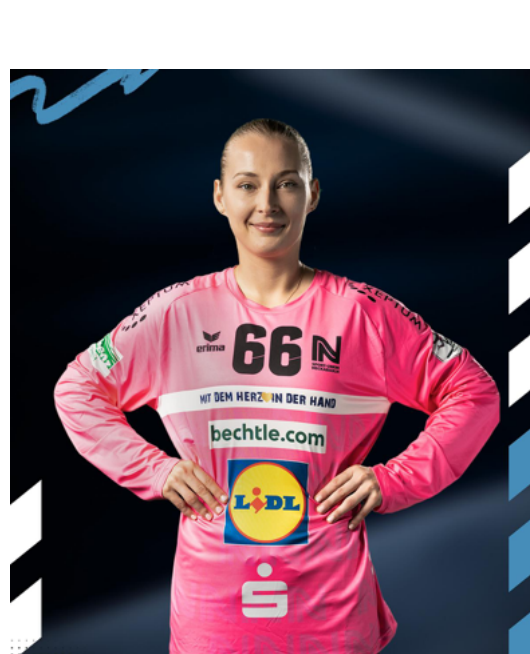

#66 Aleksandra Orowicz | Tor