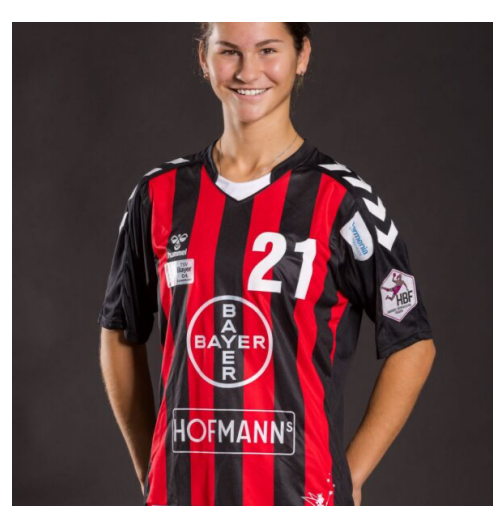

1. BUNDESLIGA

Aktuelles

Team

Werkselfen

#11 Lieke van der Linden

#16 Nele Vogel

#71 Lena Lindemann

#2 Annika Ingenpaß

DHB-Pokal

Unsere Gegner

Livestream

WERKSELFEN

LIEKE VAN
DER LINDEN

NELE VOGEL

LENA
LINDEMANN

ANNIKA
INGENPASS

FEM BOETERS

SOPHIA
CORMANN

JOHANNA
ANDRESEN

PIA TERFLOTH

MIA CRUZADO

NELE
SPENGLER

LOREEN VEIT

CHRISTIN
KAUFMANN