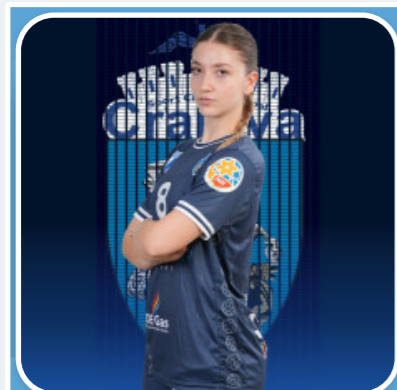

Valentina Ion