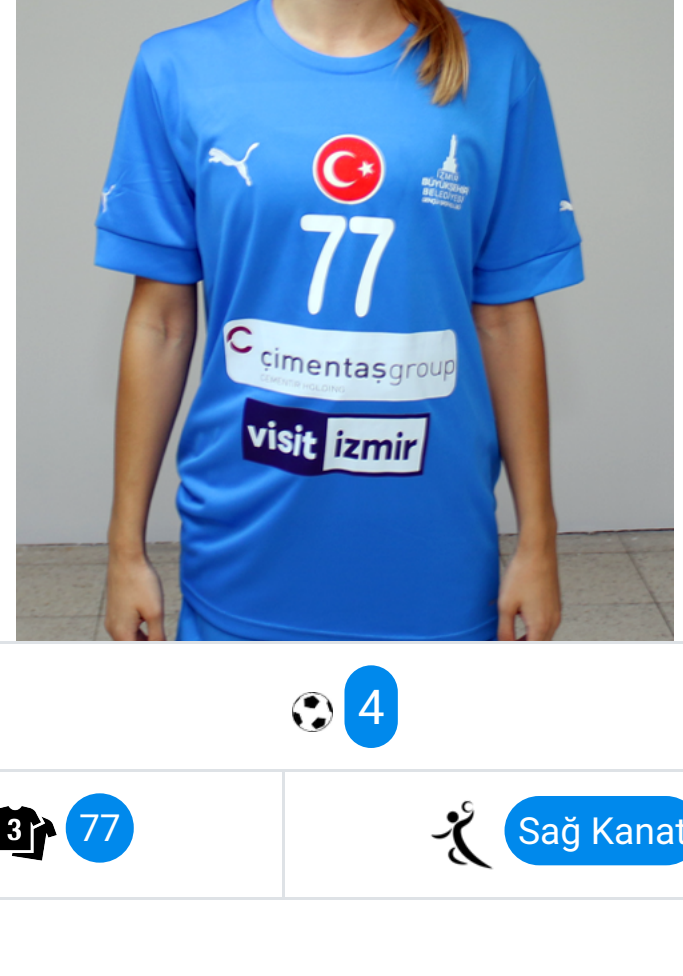

3 Sol Oyun Kurucu

SUDE NAZ DAĞ

1 Sol Oyun Kurucu

ECE SÖZMEN

92 Sağ Oyun Kurucu

ECEM BİR BEN

46 Sol Kanat

İLAYDA BAKTİR

32 Sol Kanat

GİZEM KOCA

0 Sağ Kanat

YASEMİN ÖZGÜR

75 Sağ Kanat

ESRA SÖĞÜT

4 Sağ Kanat

SUDE GÜNGÖR