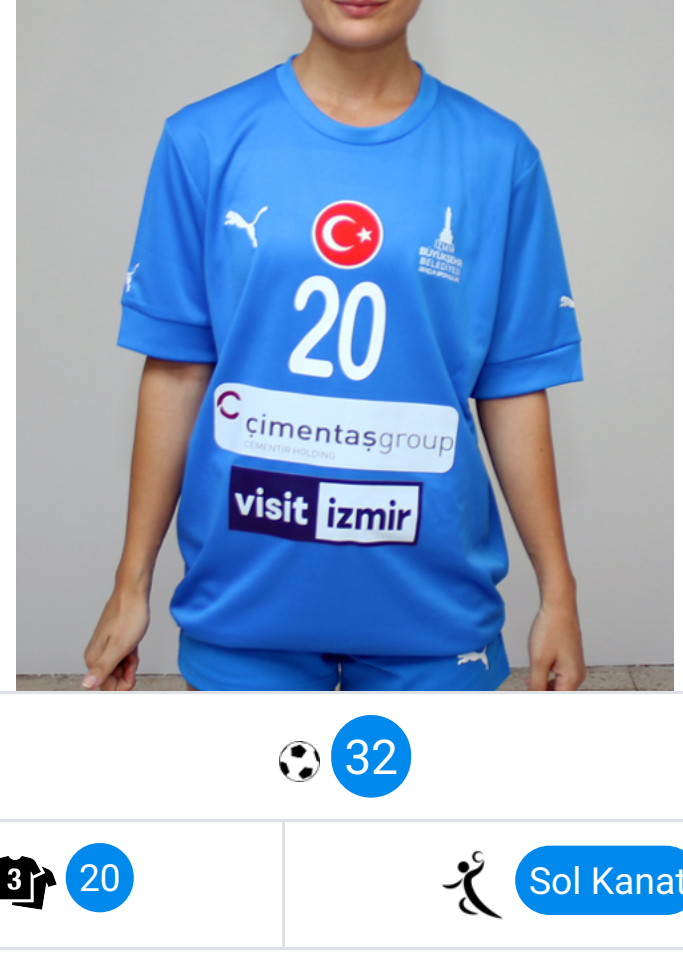

0 Orta Oyun Kurucu

İREM ÇELEBİ

0 Orta Oyun Kurucu

BÜŞRA İŞIKHAN

49 Orta Oyun Kurucu

ZEYNEP DİLAY ÖZTÜRK

0 Orta Oyun Kurucu

ANASTASIIA SAVAŞ

3 Sol Oyun Kurucu

SUDE NAZ DAĞ

1 Sol Oyun Kurucu

ECE SÖZMEN

92 Sağ Oyun Kurucu

ECEM BİR BEN

46 Sol Kanat

İLAYDA BAKTİR