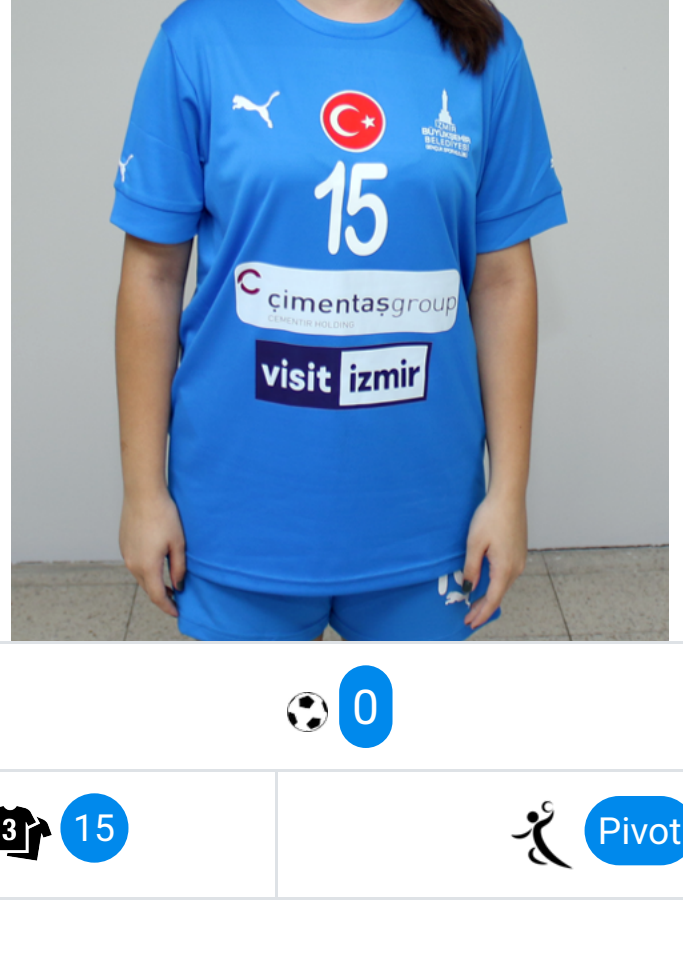

MERVE CEYLAN

0 Pivot

- TARİHÇE
- VİZYON & MİSYON
- YÖNETİM KURULU
- GENEL SEKRETERLİK
- ALT KURULLAR
- MEVZUAT
- OYUN KURALLARI
- FORMLAR
- MİLLİ SPORCU BELGESİ
- İSTATİSTİKLER
- KADIN MİLLİ TAKIM
- ERKEK MİLLİ TAKIM
- KADINLAR SÜPER LİG
- İLETİŞİM
- GELİŞTİRİCİLER İÇİN (for developer)