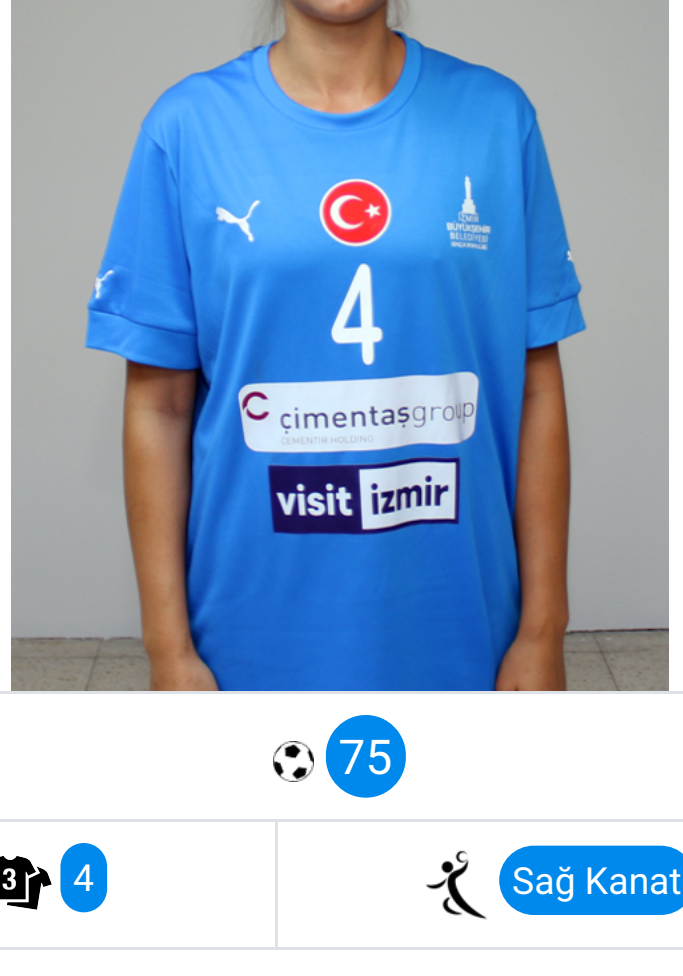

YASEMİN ÖZGÜR

75 Sağ Kanat