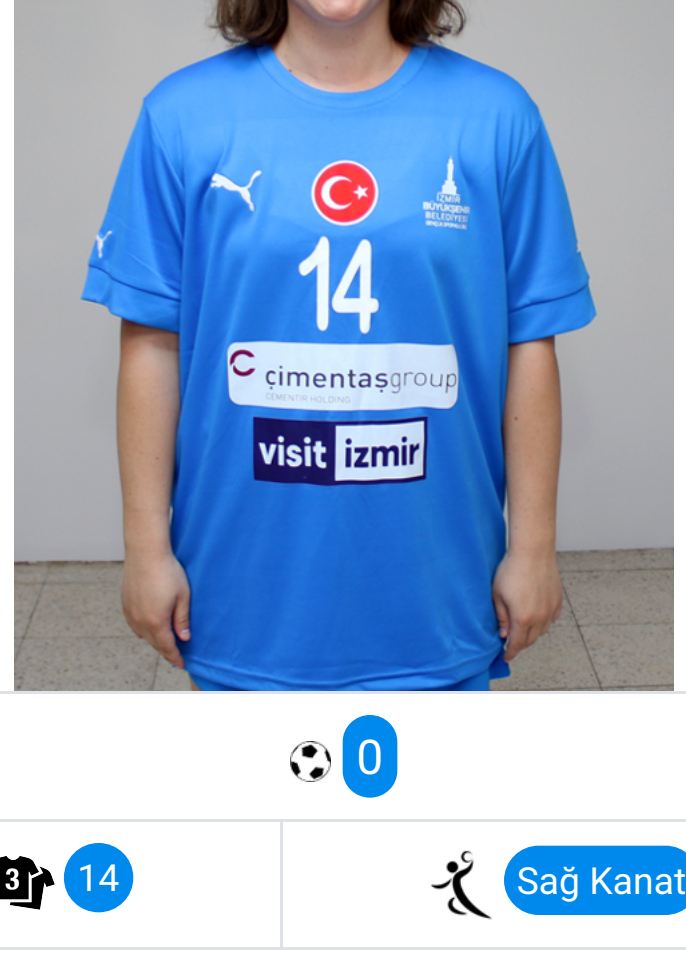

GİZEM KOCA

0 Sağ Kanat