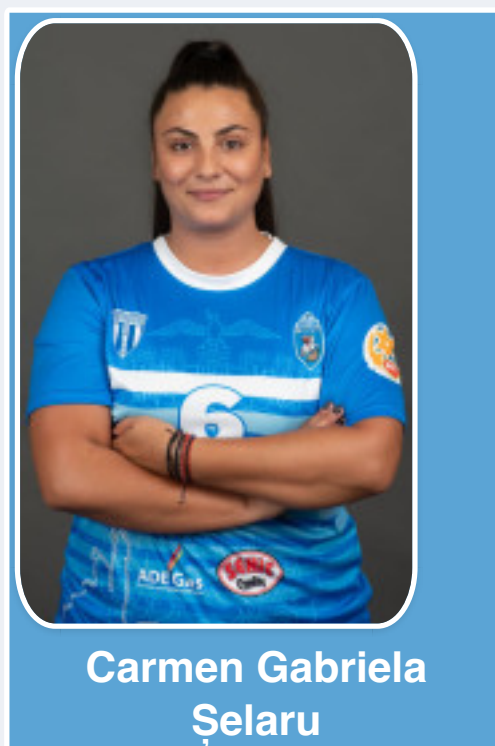

SCM Craiova » Handbal feminin » Echipa

Handbal feminin, Echipa

Sorin Toacsen

Carmen Gabriela Șelaru

Nicoleta Tudorică

Helena Chidi Cawela de SOUSA

Ruth João

Katarina Krpež Šlezak