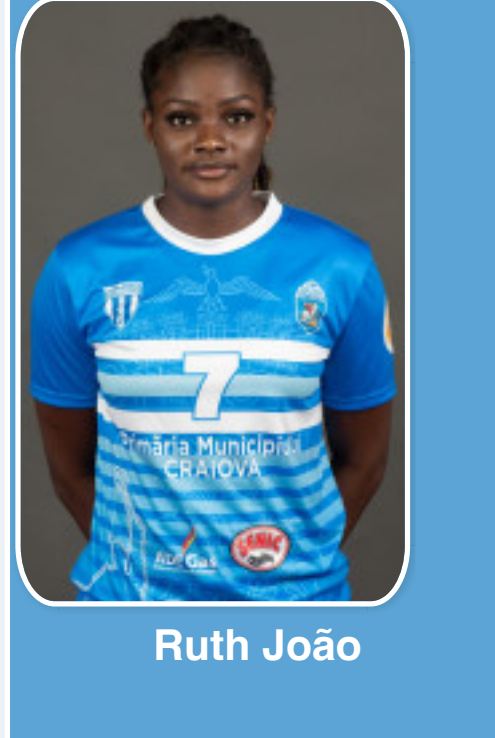

SCM Craiova » Handbal feminin » Echipa

Handbal feminin, Echipa

Sorin Toacsen

Carmen Gabriela Șelaru

Nicoleta Tudorică

Helena Chidi Cawela de SOUSA

Ruth João

Katarina Krpež Šlezak