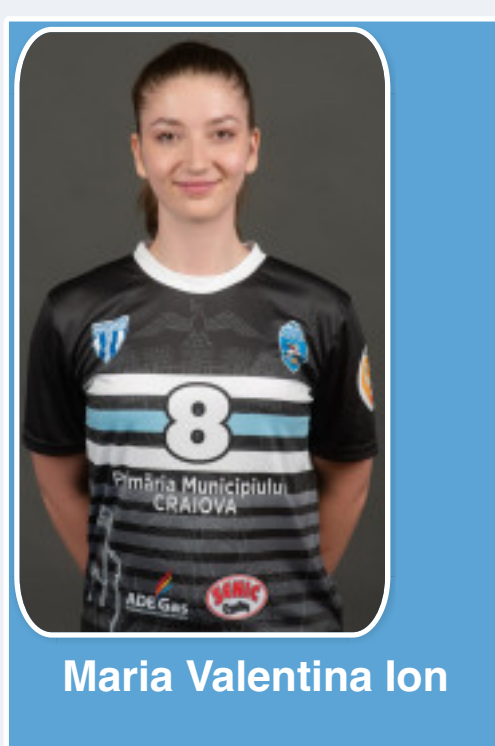

SCM Craiova » Handbal feminin » Echipa

Handbal feminin, Echipa

Citeste despre

- > Stiri
- > Echipa
- > Clasament

Echipa

Sezon 2023 - 2024

FanShop Craiova

Tricouri de joc, esarfe, fanioane. Personalizari.

ARICOL RECENT

Incheiem parcursul european. SCM Universitatea Craiova a aju...

ULTIMELE STIRI

Incheiem parcursul european. SCM Universitatea Craiova a aju...

Antrenorul Vitaly Stepanovski: A fost o experiență extraor...

Programul echipelor SCM Universitatea Craiova saptamana 6-12...

Ne impunem cu 26-24 în fața formației CSM Galați

Echipa de volei masculin SCM Universitatea Craiova si-a adju...

Eșec pentru echipa de volei feminin, scor 0-3, pe terenul f...

SPORT

- Handbal feminin
- Volei feminin
- Baschet masculin
- Volei masculin
- Box
- Kempo
- Divizia ecvestra
- Despre noi