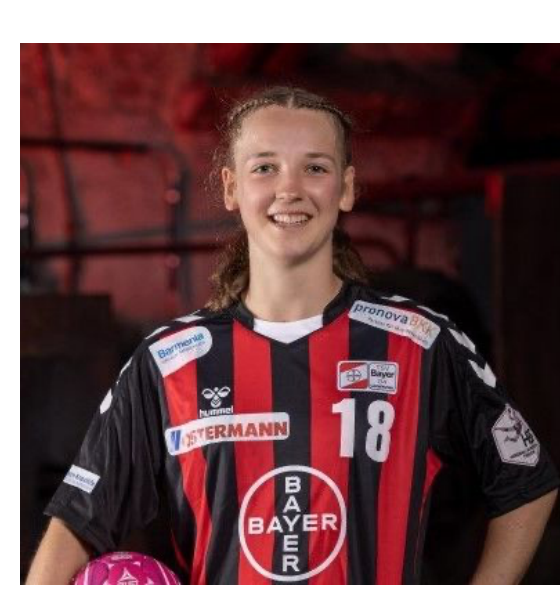

## 1. BUNDESLIGA

- Aktuelles
- Team
- Werkselfen**
- #1 Lieke van der Linden
- #2 Mareike Thomaier
- #3 Zivile Jurgutyte
- #7 Viola Leuchter
- #8 Fem Boeters
- #9 Naina Klein
- #10 Sophia Cormann
- #11 Marla Mathwig
- #13 Ariane Pfundstein
- #14 Lynn Kuipers
- #18 Emilia Ronge
- #20 Pia Terfloth
- #21 Miranda Nasser
- #22 Mariana Ferreira Lopes
- #26 Loreen Veit
- #37 Marie Teusch
- #39 Jennifer Souza
- #95 Nela Zuzic
- Trainer
- Staff
- Tabelle
- Spielplan
- DHB-Pokal
- Unsere Gegner

## WERKSELFEN

LIEKE VAN DER LINDEN

MAREIKE THOMAIER

ZIVILE JURGUTYTE

VIOLA LEUCHTER

FEM BOETERS

NAINA KLEIN

SOPHIA CORMANN

MARLA MATHWIG

ARIANE PFUNDSTEIN

LYNN KUIPERS

EMILIA RONGE

PIA TERFLOTH

MIRANDA NASSER

MARIANA FERREIRA LOPES

LOREEN VEIT