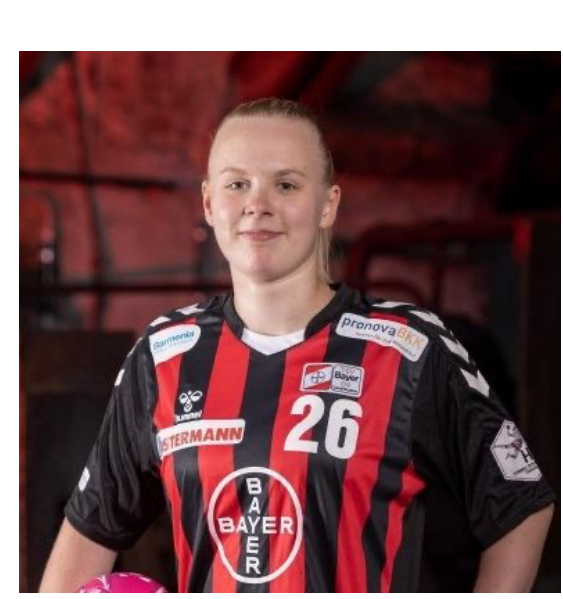

## 1. BUNDESLIGA

- Aktuelles
- Team
- Werkselfen**
- #1 Lieke van der Linden
- #2 Mareike Thomaier
- #3 Zivile Jurgutyte
- #7 Viola Leuchter
- #8 Fem Boeters
- #9 Naina Klein
- #10 Sophia Cormann
- #11 Marla Mathwig
- #13 Ariane Pfundstein
- #14 Lynn Kuipers
- #18 Emilia Ronge
- #20 Pia Terfloth
- #21 Miranda Nasser
- #22 Mariana Ferreira Lopes
- #26 Loreen Veit
- #37 Marie Teusch
- #39 Jennifer Souza
- #95 Nela Zuzic
- Trainer
- Staff
- Tabelle
- Spielplan
- DHB-Pokal
- Unsere Gegner

## WERKSELFEN

LIEKE VAN DER LINDEN

MAREIKE THOMAIER

ZIVILE JURGUTYTE

VIOLA LEUCHTER

FEM BOETERS

NAINA KLEIN

SOPHIA CORMANN

MARLA MATHWIG

ARIANE PFUNDSTEIN

LYNN KUIPERS

EMILIA RONGE

PIA TERFLOTH

MIRANDA NASSER

MARIANA FERREIRA LOPES

LOREEN VEIT