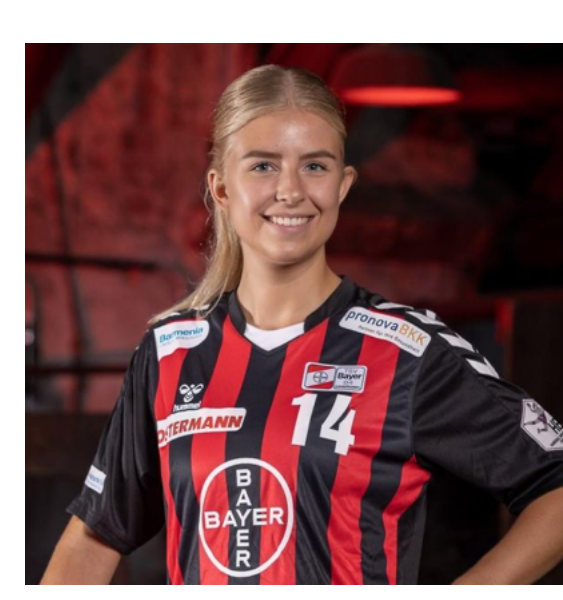

LYNN KUIPERS