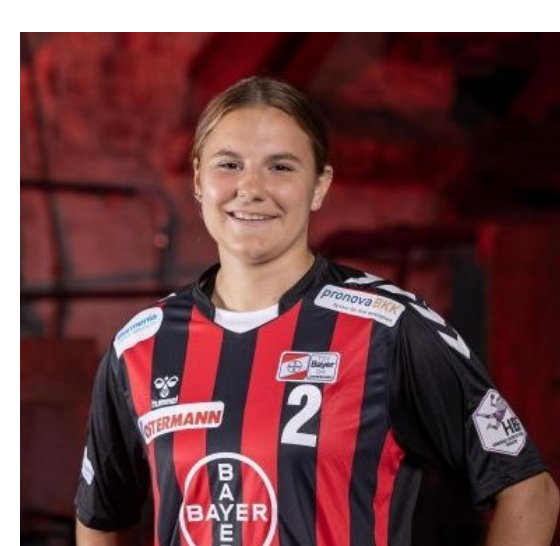

## 1. BUNDESLIGA

- Aktuelles
- Team
- Werkselfen**
- #1 Lieke van der Linden
- #2 Mareike Thomaier
- #3 Zivile Jurgutyte
- #7 Viola Leuchter
- #8 Fem Boeters
- #9 Naina Klein
- #10 Sophia Cormann
- #11 Marla Mathwig
- #13 Ariane Pfundstein
- #14 Lynn Kuipers
- #18 Emilia Ronge
- #20 Pia Terfloth
- #21 Miranda Nasser
- #22 Mariana Ferreira Lopes
- #26 Loreen Veit
- #37 Marie Teusch
- #39 Jennifer Souza
- #95 Nela Zuzic
- Trainer
- Staff
- Tabelle
- Spielplan
- DHB-Pokal
- Unsere Gegner

## WERKSELFEN

LIEKE VAN DER LINDEN

MAREIKE THOMAIER

ZIVILE JURGUTYTE

VIOLA LEUCHTER

FEM BOETERS

NAINA KLEIN

SOPHIA CORMANN