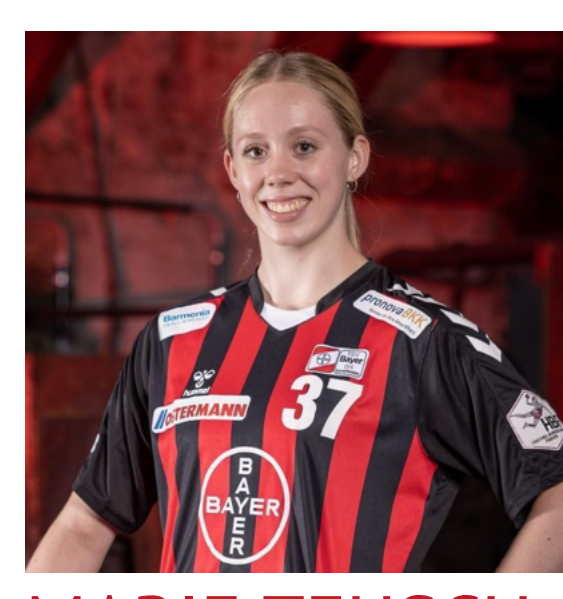

## 1. BUNDESLIGA

- Aktuelles
- Team
- Werkselfen**
- #1 Lieke van der Linden
- #2 Mareike Thomaier
- #3 Zivile Jurgutyte
- #7 Viola Leuchter
- #8 Fem Boeters
- #9 Naina Klein
- #10 Sophia Cormann
- #11 Marla Mathwig
- #13 Ariane Pfundstein
- #14 Lynn Kuipers
- #18 Emilia Ronge
- #20 Pia Terfloth
- #21 Miranda Nasser
- #22 Mariana Ferreira Lopes
- #26 Loreen Veit
- #37 Marie Teusch
- #39 Jennifer Souza
- #95 Nela Zuzic
- Trainer
- Staff
- Tabelle
- Spielplan
- DHB-Pokal
- Unsere Gegner

## WERKSELFEN

LIEKE VAN DER LINDEN

MAREIKE THOMAIER

ZIVILE JURGUTYTE

VIOLA LEUCHTER

FEM BOETERS

NAINA KLEIN

SOPHIA CORMANN

MARLA MATHWIG

ARIANE PFUNDSTEIN

LYNN KUIPERS

EMILIA RONGE

PIA TERFLOTH

MIRANDA NASSER

MARIANA FERREIRA LOPES

LOREEN VEIT