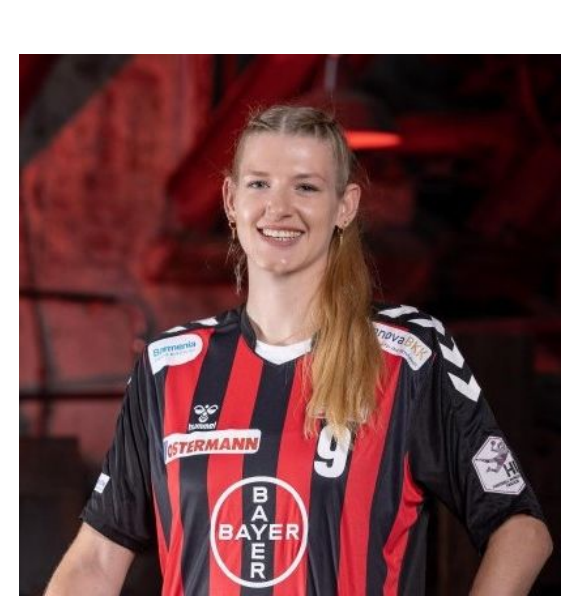

## 1. BUNDESLIGA

- Aktuelles
- Team
- Werkselfen**
- #1 Lieke van der Linden
- #2 Mareike Thomaier
- #3 Zivile Jurgutyte
- #7 Viola Leuchter
- #8 Fem Boeters
- #9 Naina Klein
- #10 Sophia Cormann
- #11 Marla Mathwig
- #13 Ariane Pfundstein
- #14 Lynn Kuipers
- #18 Emilia Ronge
- #20 Pia Terfloth
- #21 Miranda Nasser
- #22 Mariana Ferreira Lopes
- #26 Loreen Veit
- #37 Marie Teusch
- #39 Jennifer Souza
- #95 Nela Zuzic
- Trainer
- Staff
- Tabelle
- Spielplan
- DHB-Pokal
- Unsere Gegner

## WERKSELFEN

LIEKE VAN DER LINDEN

MAREIKE THOMAIER

ZIVILE JURGUTYTE

VIOLA LEUCHTER

FEM BOETERS

NAINA KLEIN

SOPHIA CORMANN

MARLA MATHWIG

ARIANE PFUNDSTEIN

LYNN KUIPERS

EMILIA RONGE

PIA TERFLOTH

MIRANDA NASSER

MARIANA FERREIRA LOPES

LOREEN VEIT