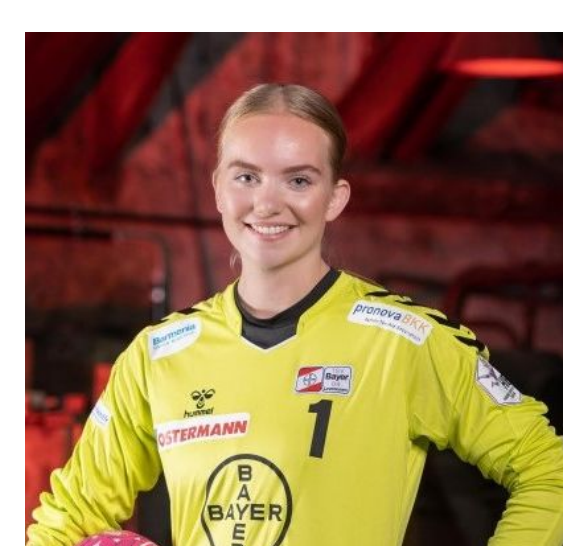

## 1. BUNDESLIGA

- Aktuelles
- Team
- Werkselfen**
- #1 Lieke van der Linden
- #2 Mareike Thomaier
- #3 Zivile Jurgutyte
- #7 Viola Leuchter
- #8 Fem Boeters
- #9 Naina Klein
- #10 Sophia Cormann
- #11 Marla Mathwig
- #13 Ariane Pfundstein
- #14 Lynn Kuipers
- #18 Emilia Ronge
- #20 Pia Terfloth
- #21 Miranda Nasser
- #22 Mariana Ferreira Lopes
- #26 Loreen Veit
- #37 Marie Teusch
- #39 Jennifer Souza
- #95 Nela Zuzic
- Trainer
- Staff
- Tabelle
- Spielplan
- DHB-Pokal
- Unsere Gegner

## WERKSELFEN

LIEKE VAN DER LINDEN

MAREIKE THOMAIER

ZIVILE JURGUTYTE

VIOLA LEUCHTER

FEM BOETERS

NAINA KLEIN

SOPHIA CORMANN