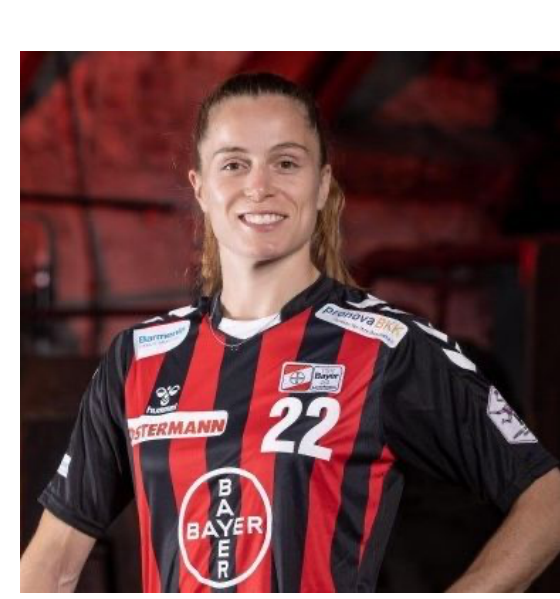

## 1. BUNDESLIGA

- Aktuelles
- Team
- Werkselfen**
- #1 Lieke van der Linden
- #2 Mareike Thomaier
- #3 Zivile Jurgutyte
- #7 Viola Leuchter
- #8 Fem Boeters
- #9 Naina Klein
- #10 Sophia Cormann
- #11 Marla Mathwig
- #13 Ariane Pfundstein
- #14 Lynn Kuipers
- #18 Emilia Ronge
- #20 Pia Terfloth
- #21 Miranda Nasser
- #22 Mariana Ferreira Lopes
- #26 Loreen Veit
- #37 Marie Teusch
- #39 Jennifer Souza
- #95 Nela Zuzic
- Trainer
- Staff
- Tabelle
- Spielplan
- DHB-Pokal
- Unsere Gegner

## WERKSELFEN

LIEKE VAN DER LINDEN

MAREIKE THOMAIER

ZIVILE JURGUTYTE

VIOLA LEUCHTER

FEM BOETERS

NAINA KLEIN

SOPHIA CORMANN

MARLA MATHWIG

ARIANE PFUNDSTEIN

LYNN KUIPERS

EMILIA RONGE

PIA TERFLOTH

MIRANDA NASSER

MARIANA FERREIRA LOPES

LOREEN VEIT