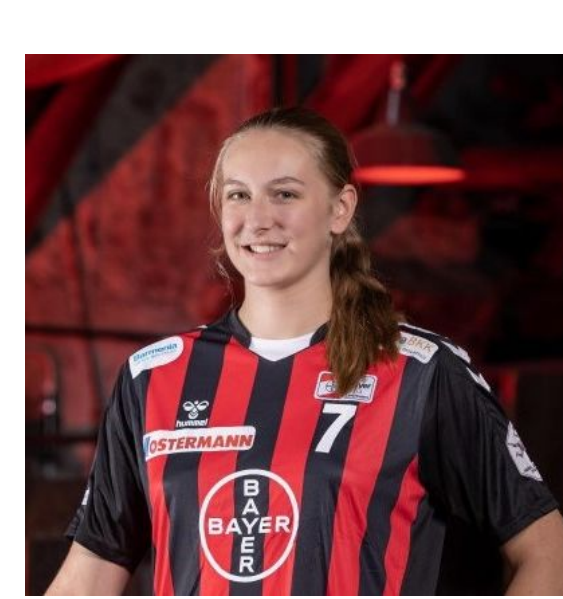

## 1. BUNDESLIGA

- Aktuelles
- Team
- Werkselfen**
- #1 Lieke van der Linden
- #2 Mareike Thomaier
- #3 Zivile Jurgutyte
- #7 Viola Leuchter
- #8 Fem Boeters
- #9 Naina Klein
- #10 Sophia Cormann
- #11 Marla Mathwig
- #13 Ariane Pfundstein
- #14 Lynn Kuipers
- #18 Emilia Ronge
- #20 Pia Terfloth
- #21 Miranda Nasser
- #22 Mariana Ferreira Lopes
- #26 Loreen Veit
- #37 Marie Teusch
- #39 Jennifer Souza
- #95 Nela Zuzic
- Trainer
- Staff
- Tabelle
- Spielplan
- DHB-Pokal
- Unsere Gegner

## WERKSELFEN

LIEKE VAN DER LINDEN

MAREIKE THOMAIER

ZIVILE JURGUTYTE

VIOLA LEUCHTER

FEM BOETERS

NAINA KLEIN

SOPHIA CORMANN