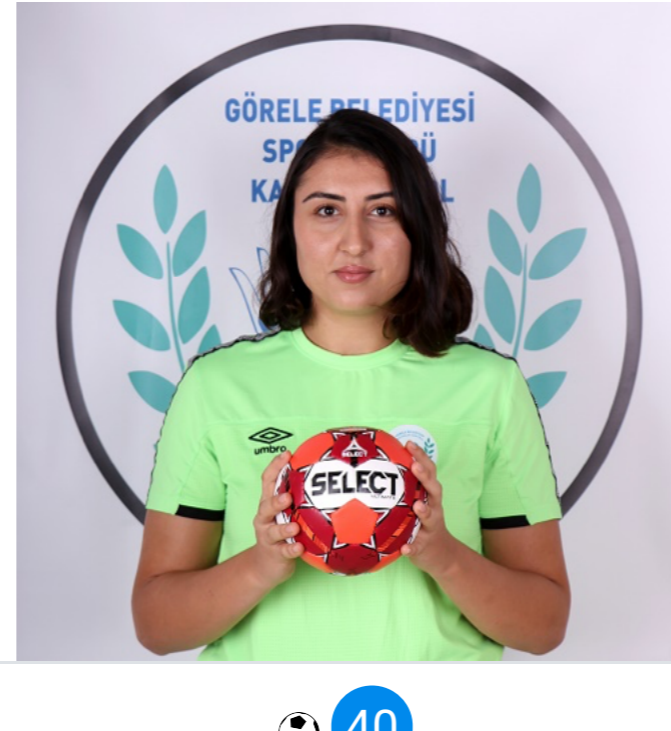

HANDAN USTA

0

2

Sağ Kanat

DEMET SONKAYA

40

14

Pivot