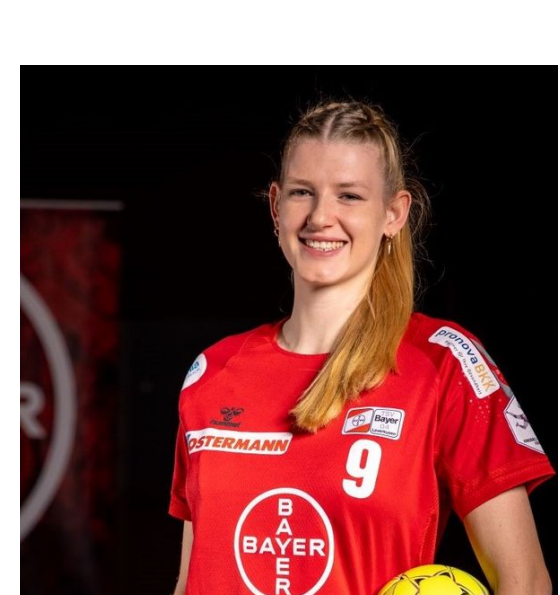

# 1. BUNDESLIGA

- Aktuelles
- Team
- Werkselfen**
- Annefleur Bruggeman
- Sophia Cormann
- Kristina Graovac
- Kim Hinkelmann
- Lilli Holste
- Alexandra Humpert
- Svenja Huber
- Zivile Jurgutyte
- Marija Kaludjerovic
- Fanta Keita
- Naina Klein
- Mariana Ferreira Lopes
- Emilia Ronge
- Zoë Sprengers
- Mareike Thomaier
- Loreen Veit
- Nela Zuzic
- Trainer
- Staff
- Spielplan
- Tabelle
- DHB-Pokal
- Unsere Gegner
- Livestream

## WERKSELFEN

MAREIKE THOMAIER

ZIVILE JURGUTYTE

KIM HINKELMANN

ZOË SPRENGERS

LILLI HOLSTE

NAINA KLEIN

SOPHIA CORMANN