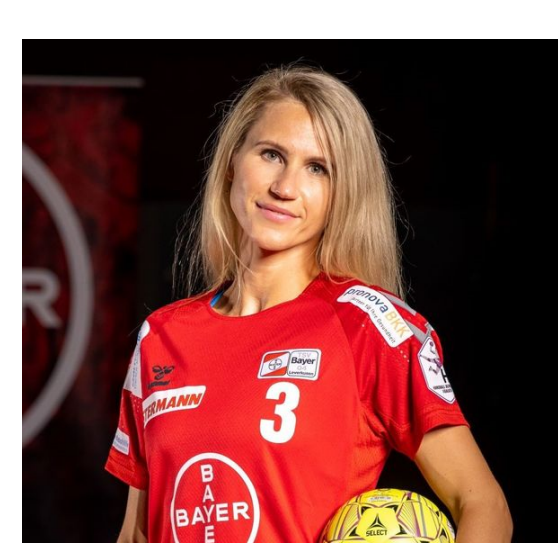

# 1. BUNDESLIGA

- Aktuelles
- Team
- Werkselfen**
- Annefleur Bruggeman
- Sophia Cormann
- Kristina Graovac
- Kim Hinkelmann
- Lilli Holste
- Alexandra Humpert
- Svenja Huber
- Zivile Jurgutyte
- Marija Kaludjerovic
- Fanta Keita
- Naina Klein
- Mariana Ferreira Lopes
- Emilia Ronge
- Zoë Sprengers
- Mareike Thomaier
- Loreen Veit
- Nela Zuzic
- Trainer
- Staff
- Spielplan
- Tabelle
- DHB-Pokal
- Unsere Gegner
- Livestream

## WERKSELFEN

MAREIKE THOMAIER

ZIVILE JURGUTYTE

KIM HINKELMANN

ZOË SPRENGERS

LILLI HOLSTE

NAINA KLEIN

SOPHIA CORMANN