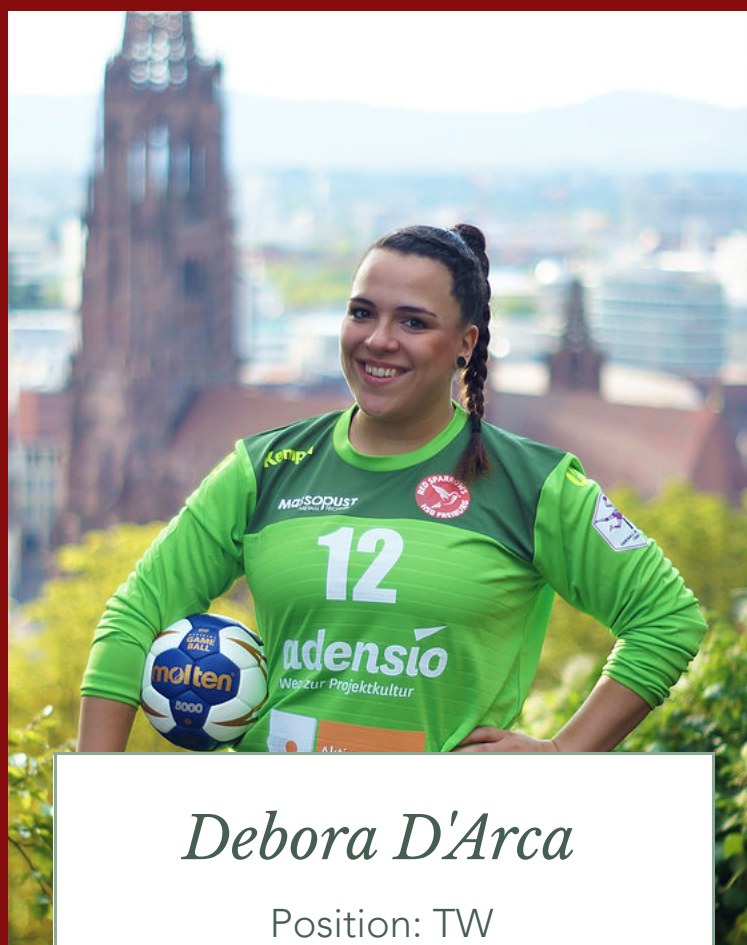

# KADER

[Home](#) → [Kader](#)

## Spielerinnen

*Lena Fischer*

Position: TW  
#1  
[zum Portrait](#)

*Debora D'Arca*

Position: TW  
#12  
[zum Portrait](#)

*Kathrin Schilling*

Position: RM  
#3  
[zum Portrait](#)

*Christiane Baum*