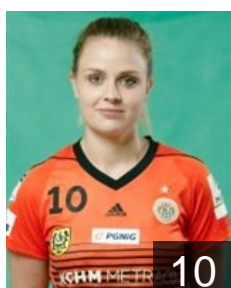

## Piechnik Paulina

Position: Left Back  
Place of birth: Warszawa  
Date of birth: 19.06.1992  
Height: 176 cm

 POL

## Pielesz Klaudia

Position: Left Back  
Place of birth: Jastrzebie Zdrój  
Date of birth: 25.10.1988  
Height: 191 cm

 POL

## Stanislawczyk Kinga

Position: Centre Back  
Place of birth: Lubin  
Date of birth: 29.02.2000  
Height: 175 cm

 POL