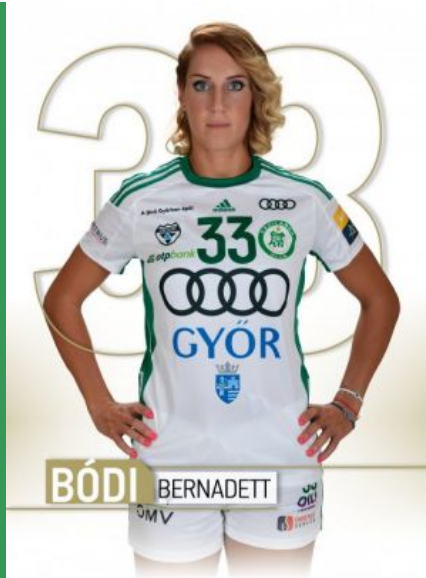

Estelle Nze Minko

Mez: 27
Poszt: irányító
Születési idő: 1991.08.11.

Katarina Bulatovic

Mez: 32
Poszt: jobbátlovő
Születési idő: 1984.11.15.

Bódi Bernadett

Mez: 33
Poszt: jobbszélső
Születési idő: 1986.03.09.