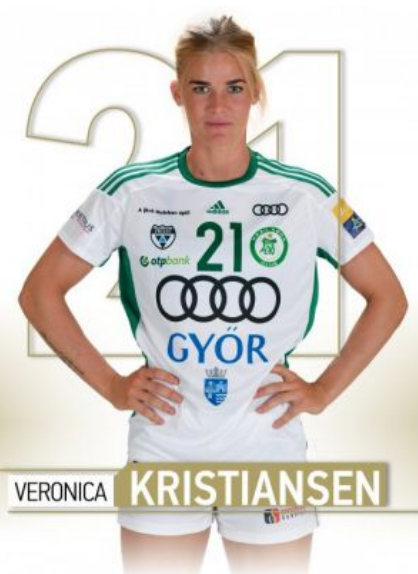

Veronica Kristiansen

Mez: 21
Poszt: átlövő
Születési idő: 1990.07.10.