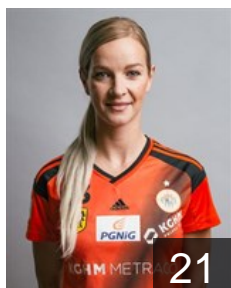

## Piechnik Paulina

Position: Left Back  
Place of birth: Warszawa  
Date of birth: 19.06.1992  
Height: 176 cm

 POL

## Pielesz Klaudia

Position: Left Back  
Place of birth: Jastrzebie Zdrój  
Date of birth: 25.10.1988  
Height: 191 cm

 POL