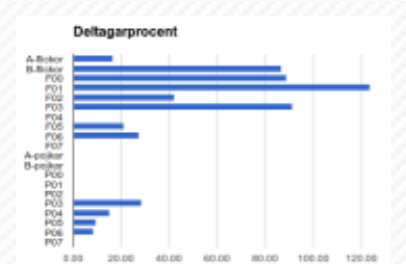

Pihlajalinna