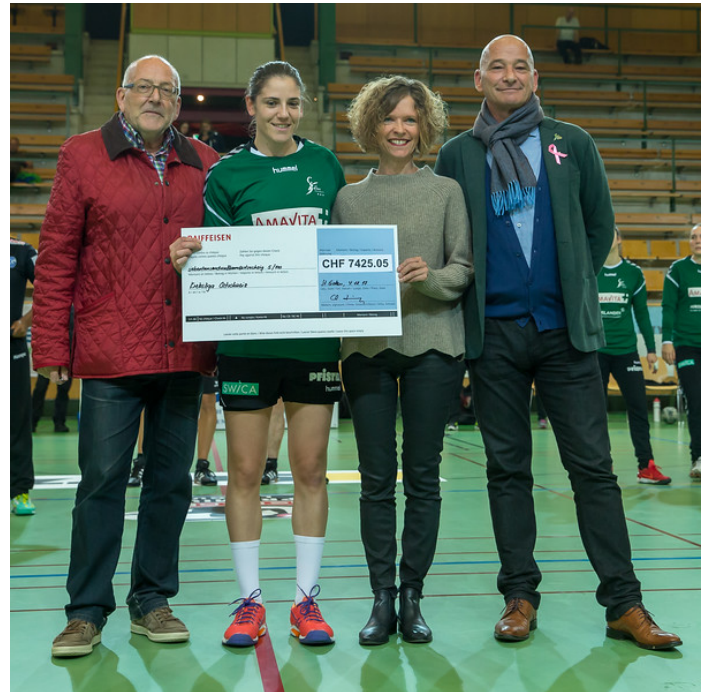

Auf dem Foto fehlt: Bornemann Sylvia

Porträts LC Brühl Handball // SPL 1

Berichte

SPL: AUSWÄRTSSIEG GEGEN THUN

9. November 2017

✉ LCB1

SPL: HOHE REICHWEITE DER KREBSLIGAAKTION

8. November 2017

✉ LCB1, Newscenter

SPL: AUSWÄRTSSPIEL GEGEN THUN

6. November 2017

✉ LCB1

SPL: VORZEITIGES SAISONENDE FÜR KERSTIN KÜNDIG

6. November 2017

✉ LCB1

SPL1 - GC AMICITIA ZÜRICH - SAISON 2017/18