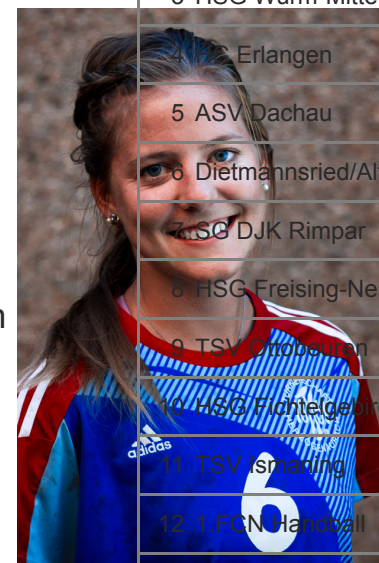

Kader der Damen Bayernliga 16/76

Kontakt: damen@powerhandball.de

Alina Erdmann

Position

- Rückraum Links

» [Neuen Kommentar schreiben](#)

Annika Bernhardt

Tabelle BYL Damen

Amelie Theobald

Position

- Links
- Außen
- Rechts
- Außen

» [Neuen Kommentar schreiben](#)

Carola Mittelmeiser

1 HC Forchheim	9 14:4 +35
2 SG Regensburg II	9 14:4 +15
3 TS Herzogenaurach	9 12:6 +13
4 HG SGS/TV Amberg	9 10:8 0
5 Nabburg/Schwarzenfeld	9 9:9 +21
6 TSV Neutraubling	9 9:9 0
7 ESV 27 Regensbg.	9 8:10 -11
8 HSG Erlangen/Niederlindach	9 7:11 -2
9 HC Sulzb.Rosenb. II	9 7:11 -11