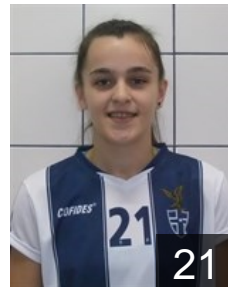

## Abreu Leça Rodrigues M.

Position: Left Back  
Place of birth: Funchal  
Date of birth: 26.11.1992  
Height: 171 cm

 POR

## Andrade Gouveia J.

Position: Centre Back  
Place of birth: Funchal  
Date of birth: 04.11.1993  
Height: 162 cm

 POR